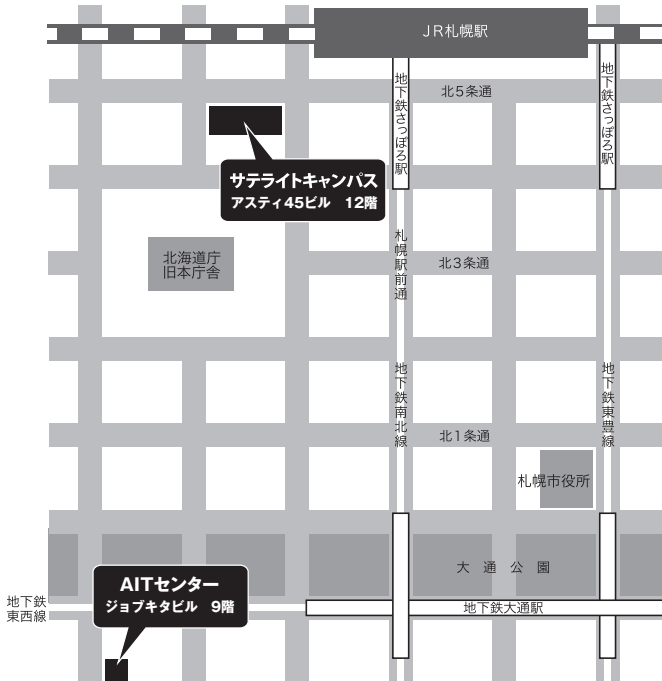

## ●アクセスマップ

《周辺案内図》

《施設平面図》

北側 (JR札幌駅方面) アスティ45ビル12階