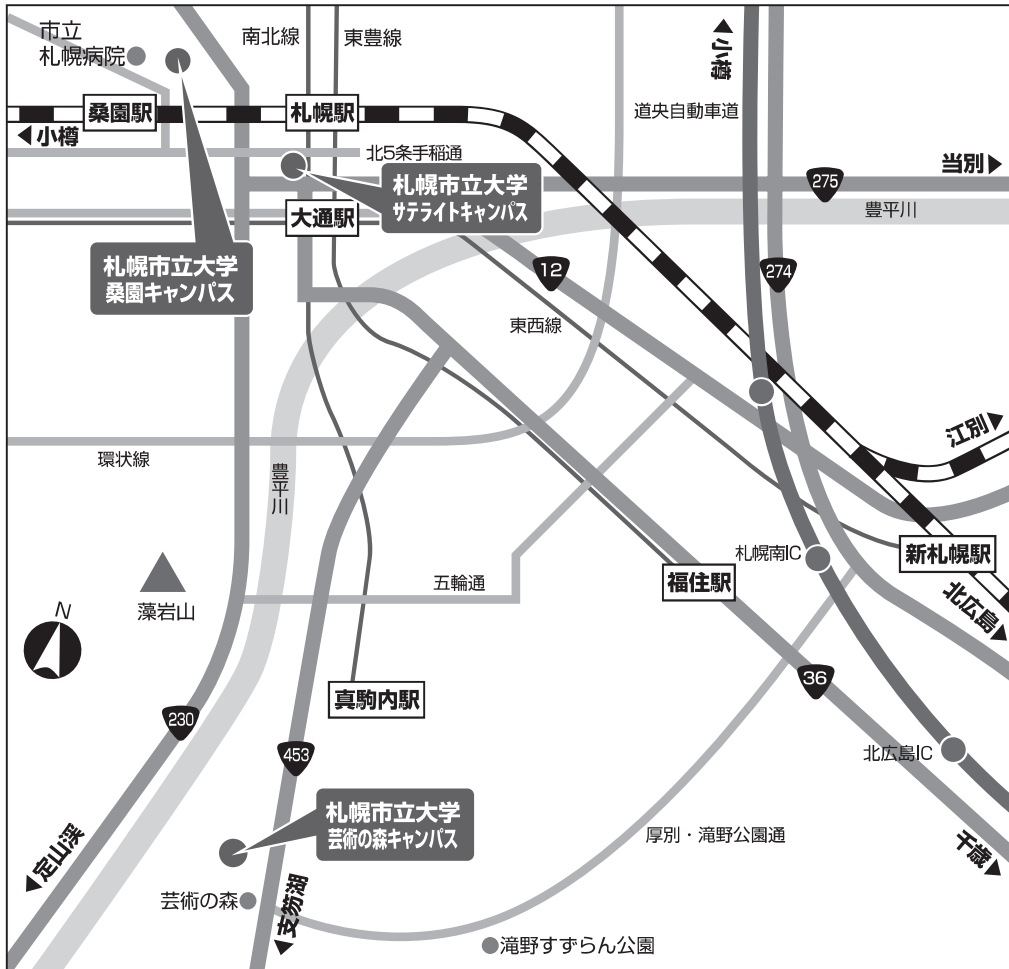

都道府県内における位置関係図

札幌市立大学

北海道

芸術の森キャンパス、桑園キャンパスの位置関係及び交通機関について

大学への交通アクセス

1) アクセスマップ

2) 交通案内

芸術の森キャンパス

校舎、運動場等の配置図