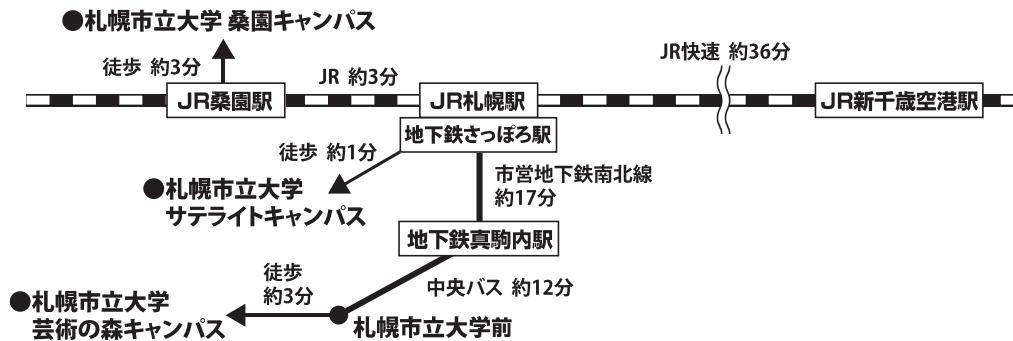

都道府県内における位置関係図

札幌市立大学

北海道

芸術の森キャンパス、桑園キャンパスの位置関係及び交通機関について

大学への交通アクセス

1) アクセスマップ

2) 交通案内

芸術の森キャンパス

校舎、運動場等の配置図